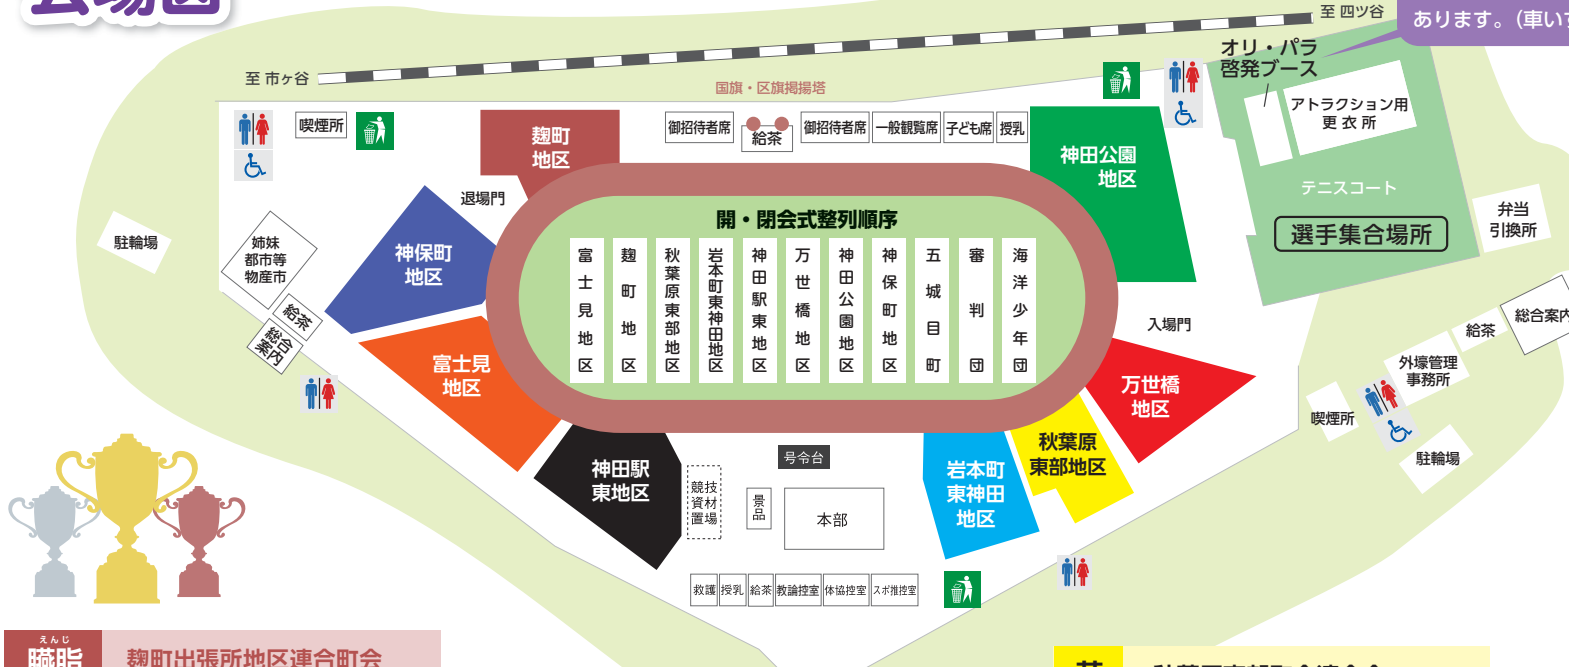

会場図

東京 2020 オリンピック・パラリンピック競技大会の啓発ブースがあります。(車いすバスケットボール等体験・パネル展示)

- トイレ
 - 障害者対応トイレ
 - ごみ回収所
- ※ごみの分別にご協力ください。

赤 韮町出張所地区連合町会

- | | |
|----------|---------|
| 大手・丸の内町会 | 韮町四丁目町会 |
| 有楽町町会 | 韮町五丁目町会 |
| 内幸町町会 | 韮町六丁目町会 |
| 霞が関三丁目町会 | 紀尾井町町会 |
| 永田町町会 | 一番町町会 |
| 隼町町会 | 二番町町会 |
| 平河町一丁目町会 | 三番町町会 |
| 平河町二丁目町会 | 四番町町会 |
| 韮町一丁目町会 | 五番町町会 |
| 韮町二丁目町会 | 六番町町会 |
| 韮町三丁目町会 | |

入場行進順序

海洋少年団
審判団
五城目町
神保町地区
神田公園地区
万世橋地区
神田駅東地区
岩本町東神田地区
秋葉原東部地区
韮町地区
富士見地区

黄 秋葉原東部町会連合会

- | | |
|-------------|----------|
| 神田佐久間町一丁目町会 | 東神田三丁目町会 |
| 神田佐久二平河町会 | 神田和泉町町会 |
| 神田佐久間町三丁目町会 | 神田松永町町会 |
| 神田佐久間町四丁目町会 | 神田練塀町町会 |