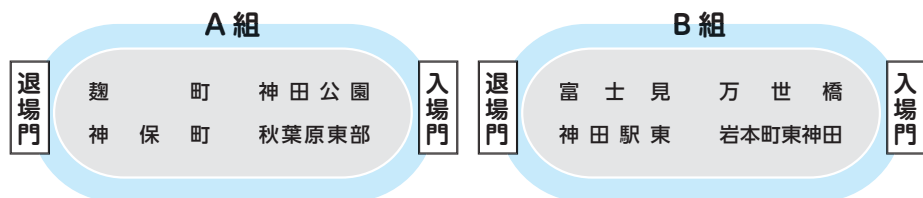

対抗競技組み合わせ表

● 玉入れ

● 綱引き

● むかで競争

● 地区別対抗リレー（くじ引順）

- ① 秋葉原東部
- ② 神田公園
- ③ 麴町
- ④ 神保町
- ⑤ 岩本町東神田
- ⑥ 万世橋
- ⑦ 富士見
- ⑧ 神田駅東

選手の皆さまは
お早めに集合場所へ
お集まりください

大会役員