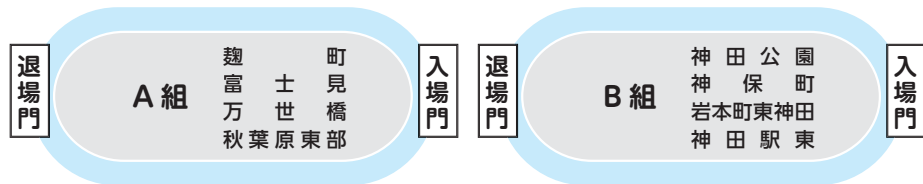

対抗競技組み合わせ表

● 玉入れ

● 綱引き

● むかで競争

● 地区別対抗リレー（くじ引順）

- ① 秋葉原東部
- ② 神田公園
- ③ 麴町
- ④ 神保町
- ⑤ 岩本町東神田
- ⑥ 万世橋
- ⑦ 富士見
- ⑧ 神田駅東

選手の皆さまは
お早めに集合場所へ
お集まりください

大会役員