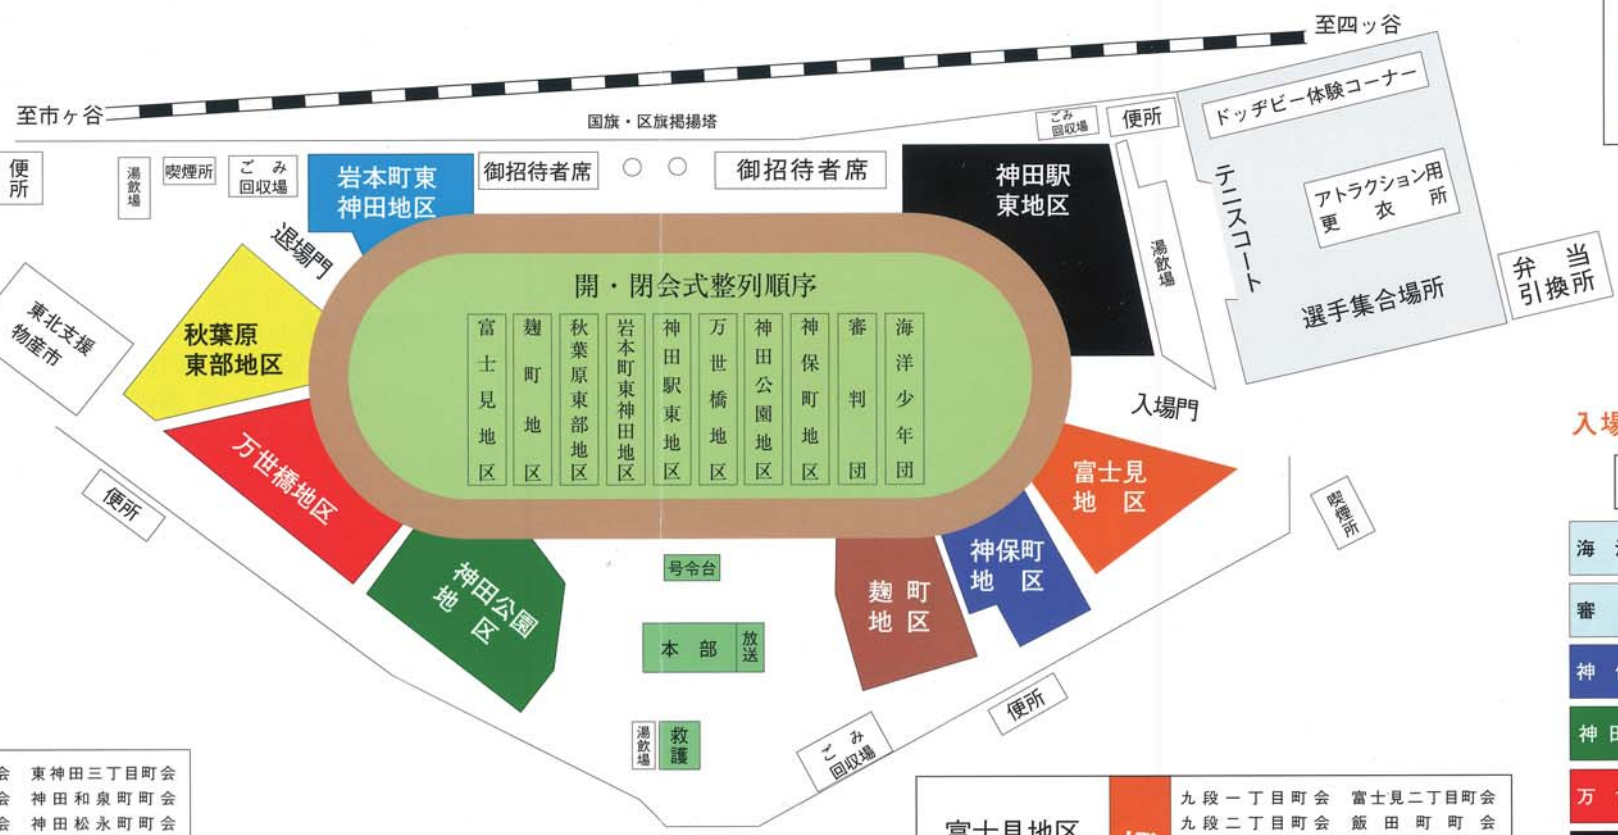

会場図

- 青**
- 岩本町東神田町会連合会
- 岩本町三丁目町会
 - 神田松枝町会
 - 岩本町二丁目岩井会
 - 神田大和町会
 - 神田東紺町会
 - 岩本町一丁目町会
 - 東神田町会
 - 東神田豊島町会

- 黒**
- 神田駅東地区連合町会
- 鍛冶町一丁目町会
 - 鍛冶町二丁目町会
 - 昭和町会
 - 北乗物町町会
 - 紺屋町(南)町会
 - 紺屋町北部町会
 - 富山町町会
 - 東松下町町会
 - 神田須田町二丁目町会

入場行進順序

- 海洋少年団
- 審判団
- 神保町地区
- 神田公園地区
- 万世橋地区
- 神田駅東地区
- 岩本町東神田地区
- 秋葉原東部地区
- 麴町地区
- 富士見地区

- 黄**
- 秋葉原東部町会連合会
- 神田佐久間町一丁目町会
 - 神田佐久二平河町会
 - 神田佐久間町三丁目町会
 - 神田佐久間町四丁目町会
 - 東神田三丁目町会
 - 神田和泉町町会
 - 神田松永町町会
 - 神田練堀町町会

- 臙脂**
- 麴町出張所地区連合町会
- 大手・丸の内町会
 - 有楽町町会
 - 内幸町町会
 - 永田町町会
 - 霞が関三丁目町会
 - 平河町一丁目町会
 - 平河町二丁目町会
 - 隼町町会
 - 麴町一丁目町会
 - 麴町二丁目町会
 - 麴町三丁目町会
 - 麴町四丁目町会
 - 麴町五丁目町会
 - 麴町六丁目町会
 - 紀尾井町町会
 - 一番町町会
 - 二番町町会
 - 三番町町会
 - 四番町町会
 - 五番町町会
 - 六番町町会