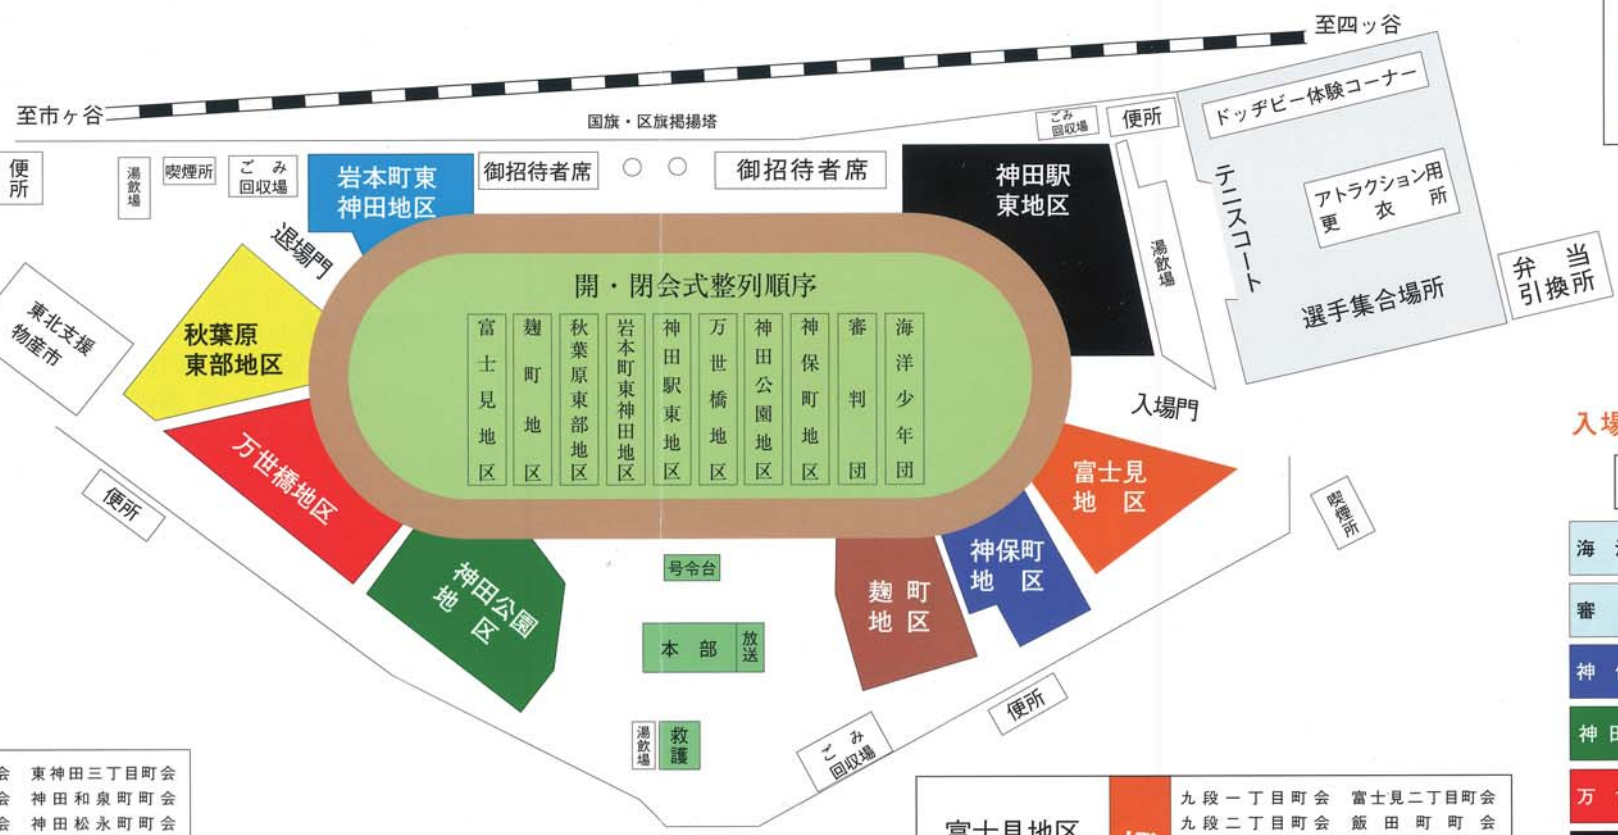

会場図

青
岩本町東神田町会連合会
岩本町三丁目町会 神田東紺町会
神田松枝町会 岩本町一丁目町会
岩本町二丁目岩井会 東神田町会
神田大和町会 東神田豊島町会

黒
神田駅東地区連合町会
鍛冶町一丁目町会 紺屋町北部町会
鍛冶町二丁目町会 富山町町会
昭和町会 東松下町町会
北乗物町町会 神田須田町二丁目町会
紺屋町(南)町会

入場行進順序

- 海洋少年団
- 審判団
- 神保町地区
- 神田公園地区
- 万世橋地区
- 神田駅東地区
- 岩本町東神田地区
- 秋葉原東部地区
- 麴町地区
- 富士見地区

黄
秋葉原東部町会連合会
神田佐久間町一丁目町会 東神田三丁目町会
神田佐久二平河町会 神田和泉町町会
神田佐久間町三丁目町会 神田松永町町会
神田佐久間町四丁目町会 神田練堀町町会

橙
富士見地区町会連合会
九段一丁目町会 富士見二丁目町会
九段二丁目町会 飯田町町会
九段三丁目町会 飯田橋町町会
九段四丁目町会 北の丸町会
富士見一丁目町会 皇居内

赤
万世橋地区町会連合会
駿河台東部町会 神田旅籠町会 外神田二丁目松住町会
淡路町一丁目町会 外神田三丁目金沢会 外神田四丁目目代会
淡路町二丁目町会 神台会 外神田四丁目松富会
須田町一丁目南部町会 神田同朋町会 外神田五丁目栄町会
須田町中部町会 宮本町会 外神田五丁目元佐久町会
須田町北部町会 神田末広町会 外神田五丁目亀住町会
外神田一丁目万世橋町会 神田五軒町々会 神田山本町会

紫
神保町地区町会連合会
神保町一丁目町会 西神田三丁目町会
神保町一丁目北部町会 三崎町一丁目町会
神西町会 神田三崎町町会
北神町会 神田猿楽町町会
神保町三丁目町会 一神町会
西神田町会 駿河台西町会

緑
神田公園地区連合町会
錦町一丁目町会 小川町北部一丁目町会 内神田旭町々会
神田錦町二丁目町会 小川町北部二丁目町会 内神田鎌倉町会
錦町三丁目町会 小川町北三町会 多町一丁目町会
錦町三丁目第一町会 小川町三丁目西町会 多町二丁目町会
小川町一丁目南部町会 内神田美土代町会 神田鍛冶三町会
小川町二丁目南部町会 司一町会 神田橋町会
小川町三丁目南部町会 司二丁目町会

臙脂
麴町出張所地区連合町会
大手・丸の内町会 隼町町会 紀尾井町町会
有楽町町会 麴町一丁目町会 一番町町会
内幸町町会 麴町二丁目町会 二番町町会
永田町町会 麴町三丁目町会 三番町町会
霞が関三丁目町会 麴町四丁目町会 四番町町会
平河町一丁目町会 麴町五丁目町会 五番町町会
平河町二丁目町会 麴町六丁目町会 六番町町会